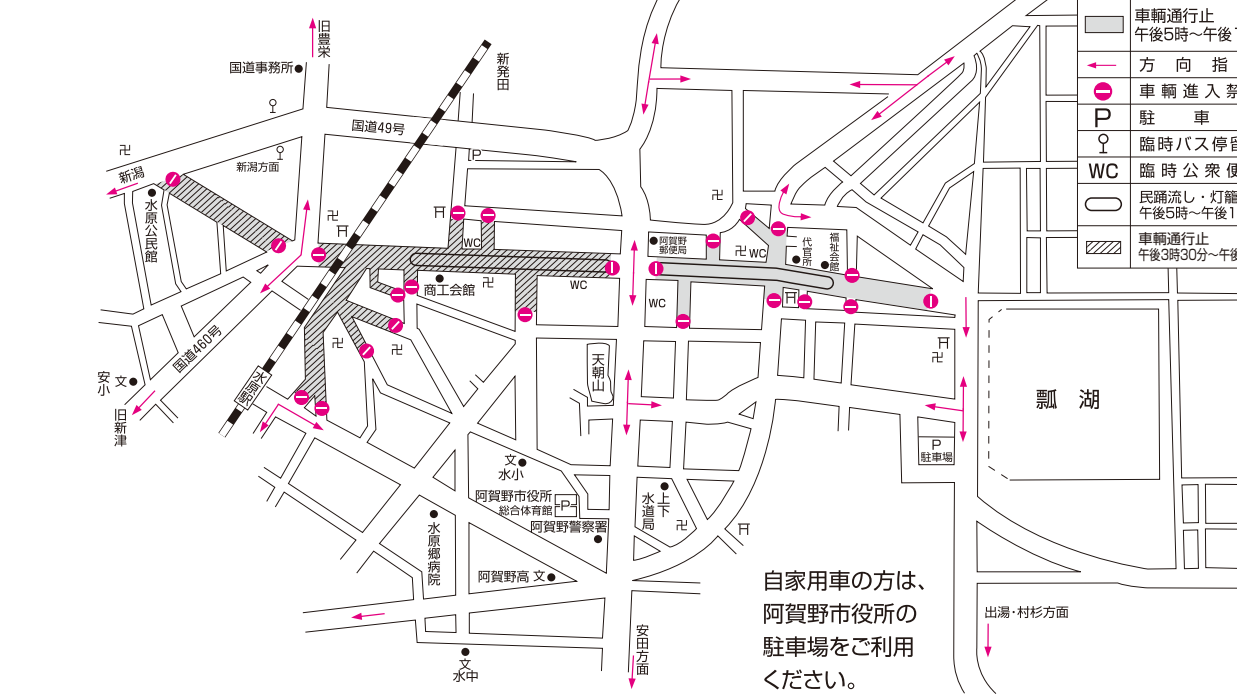

神明宮祭礼

8月22日(月)~23日(火)
交通規制図

臨時公衆便所

●旧フジヤ文具店様脇
●中町パーキング隣

●さくらの街信用組合様 駐車場
●大光銀行様 駐車場

交通規制のご案内

水原まつり・菅原神社祭礼

8月24日(水) 交通規制図

水原まつり・瓢湖大花火大会・菅原神社祭礼

8月25日(木) 交通規制図

お願い

- ◎駐車場の不足しておりますので、なるべく公共交通機関をご利用ください。
 - ◎駐車場が満車になり次第、関連道路は交通を規制いたします。
 - ◎立ち入り禁止区域は危険ですので、絶対に入らないでください。
 - ◎県道や市道、農道等に駐車しないでください。特に瓢湖周辺の農道への乗り入れはしないでください。
 - ◎タバコの吸殻やゴミ等は、各自でお持ち帰りください。
 - ◎交通安全や防犯のため、懐中電灯があると便利です。
 - ◎花火会場の場所取りは二十五日からお願いします。
- バスの運行は二十一日始発から二十五日終日まで、迂回運行のため停留所が変更になります。ご注意ください。