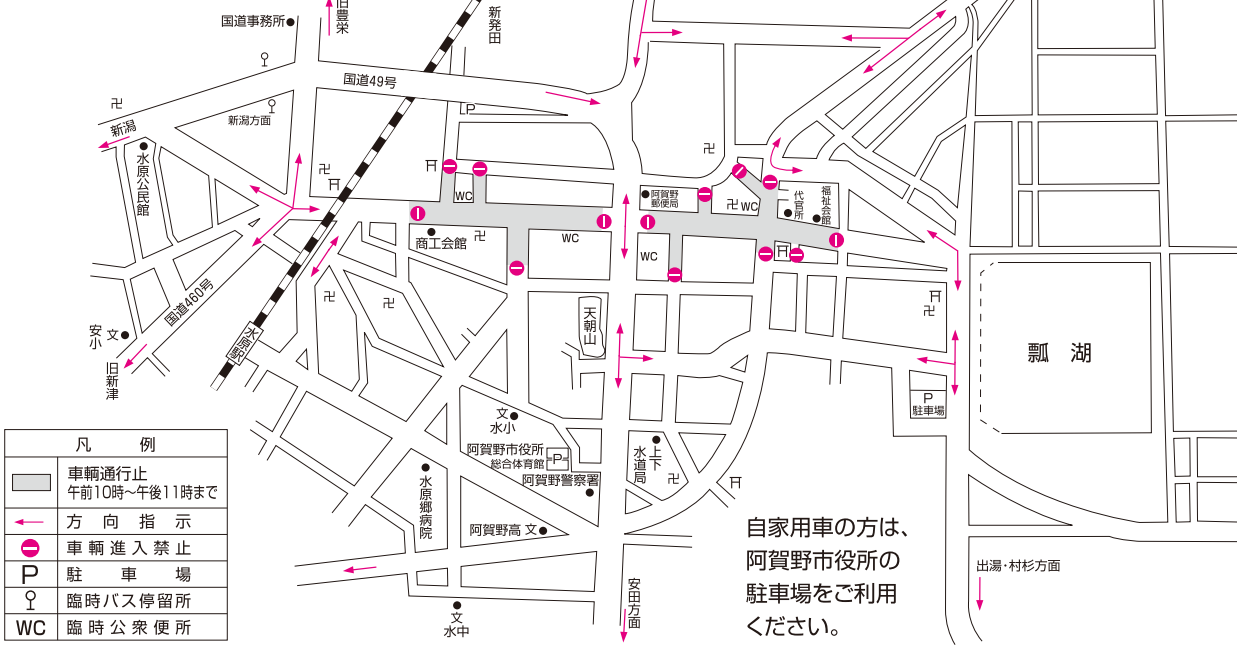

神明宮祭礼

8月22日(月)~23日(火)
交通規制図

臨時公衆便所

●旧フジヤ文具店様脇
●中町パーキング隣

●さくらの街信用組合様 駐車場
●大光銀行様 駐車場

交通規制のご案内

水原まつり・菅原神社祭礼

8月24日(水) 交通規制図

水原まつり・瓢湖大花火大会・菅原神社祭礼

8月25日(木) 交通規制図

お願い

- ◎駐車場の不足しておりますので、なるべく公共交通機関をご利用ください。
 - ◎駐車場が満車になり次第、関連道路は交通を規制いたします。
 - ◎立ち入り禁止区域は危険ですので、絶対に入らないでください。
 - ◎県道や市道、農道等に駐車しないでください。特に瓢湖周辺の農道への乗り入れはしないでください。
 - ◎タバコの吸殻やゴミ等は、各自でお持ち帰りください。
 - ◎交通安全や防犯のため、懐中電灯があると便利です。
 - ◎花火会場の場所取りは二十五日からお願いします。
- バスの運行は二十一日始発から二十五日終日まで、迂回運行のため停留所が変更になります。ご注意ください。