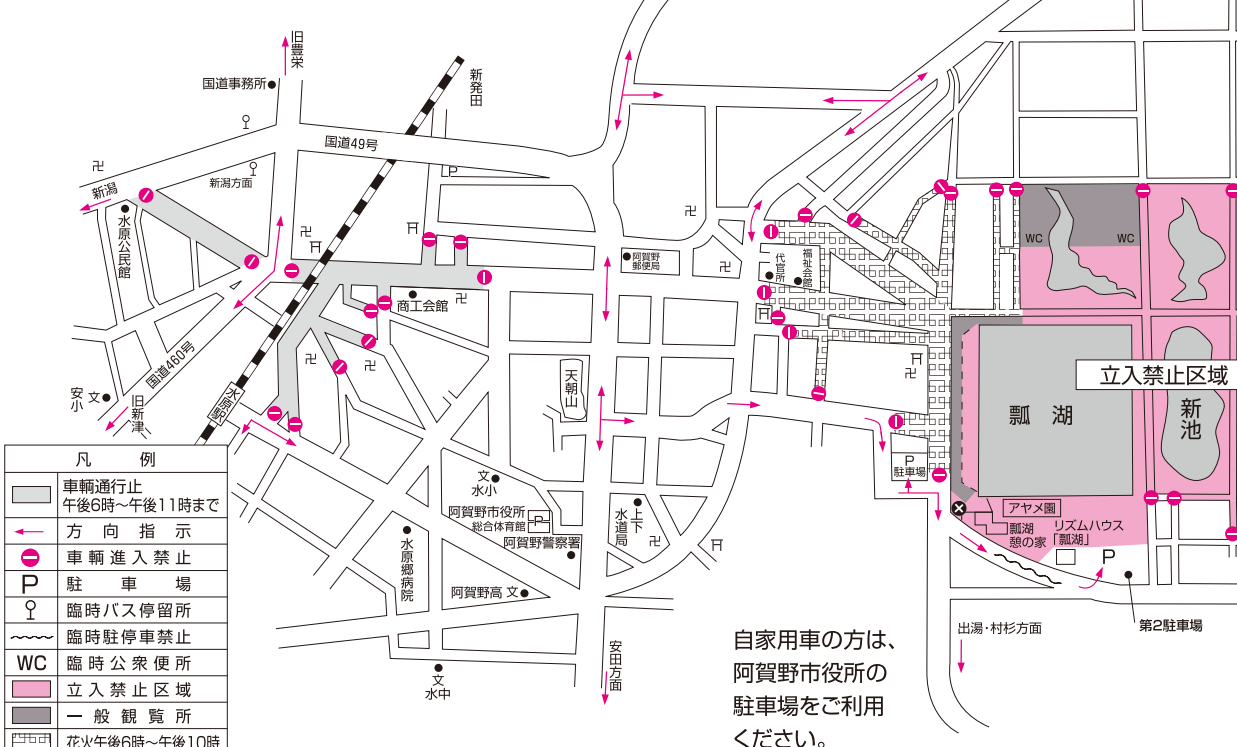

神明宮祭礼

8月22日(月)~23日(火)
交通規制図

臨時公衆便所

●旧フジヤ文具店様脇
●中町パーキング隣

●さくらの街信用組合様 駐車場
●大光銀行様 駐車場

交通規制のご案内

水原まつり・菅原神社祭礼

8月24日(水) 交通規制図

水原まつり・瓢湖大花火大会・菅原神社祭礼

8月25日(木) 交通規制図

お願い

- ◎駐車場の不足しておりますので、なるべく公共交通機関をご利用ください。
 - ◎駐車場が満車になり次第、関連道路は交通を規制いたします。
 - ◎立ち入り禁止区域は危険ですので、絶対に入らないでください。
 - ◎県道や市道、農道等に駐車しないでください。特に瓢湖周辺の農道への乗り入れはしないでください。
 - ◎タバコの吸殻やゴミ等は、各自でお持ち帰りください。
 - ◎交通安全や防犯のため、懐中電灯があると便利です。
 - ◎花火会場の場所取りは二十五日からお願いします。
- バスの運行は二十一日始発から二十五日終日まで、迂回運行のため停留所が変更になります。ご注意ください。