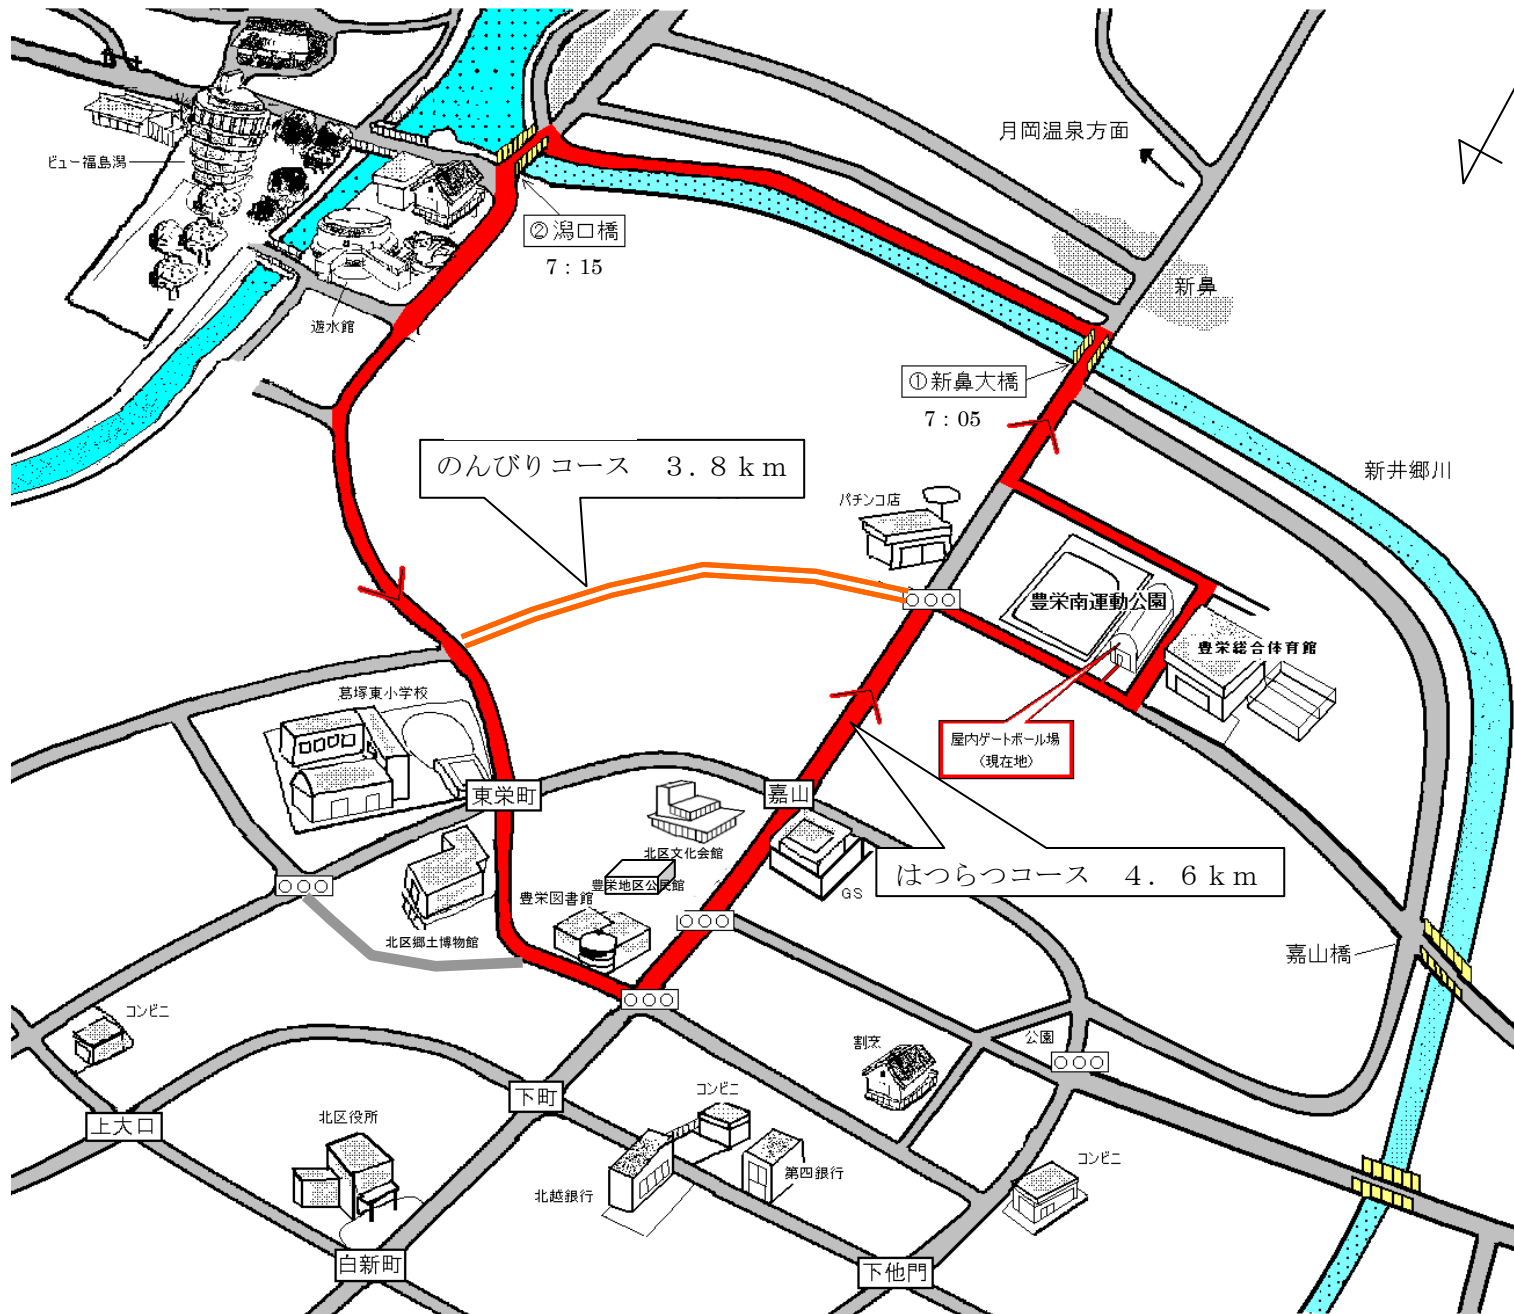

平成28年 北区元旦歩こう会 コース図

全長 4.6km
又は
全長 3.8km