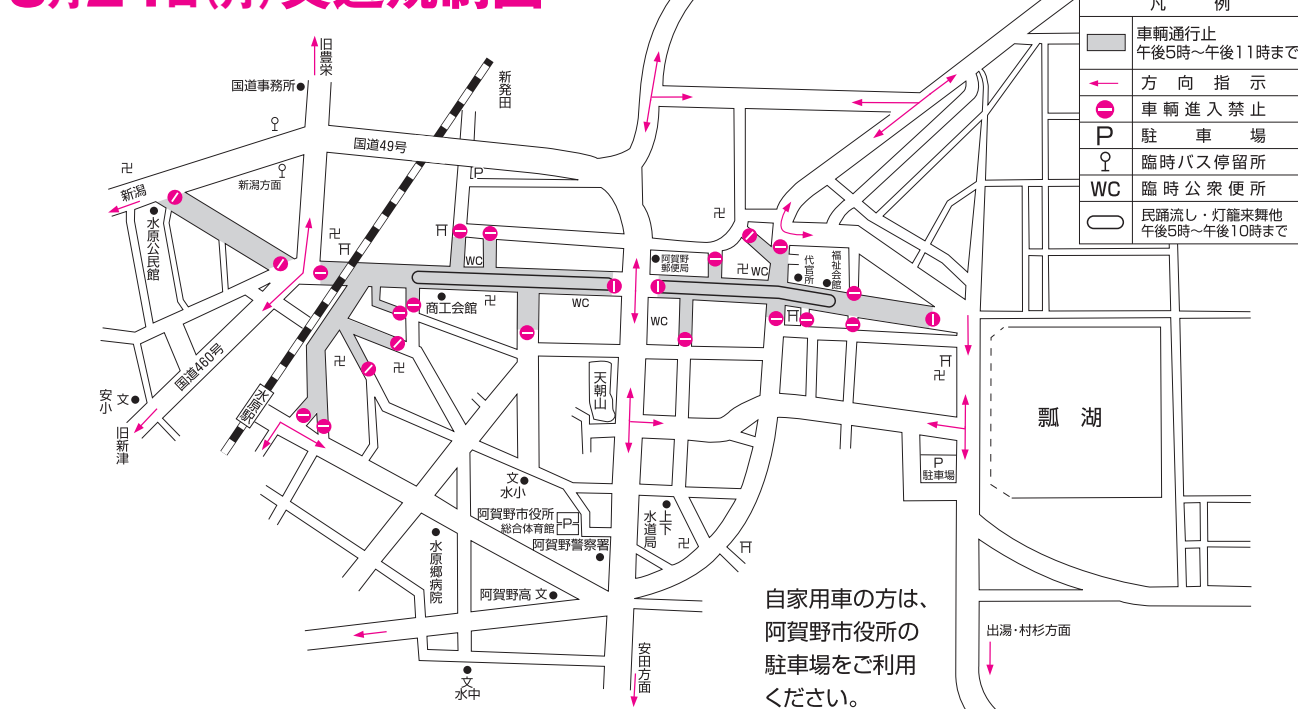

神明宮祭礼

8月22日(土)~23日(日)
交通規制図

臨時公衆便所

- フジヤ文具店様脇
- 中町パーキング隣

- 太陽信用組合様 駐車場
- 大光銀行様 駐車場

交通規制のご案内

水原まつり・菅原神社祭礼

8月24日(月)交通規制図

水原まつり・瓢湖大花火大会・菅原神社祭礼

8月25日(火)交通規制図

お願い

- ◎駐車場の不足しておりますので、なるべくお車でのご来場はご遠慮ください。
- ◎駐車場が満車になり次第、関連道路は交通を規制いたします。
- ◎立ち入り禁止区域は危険ですので、絶対に入らないでください。
- ◎県道や市道、農道等に駐車しないでください。特に瓢湖周辺の農道への乗り入れはしないでください。
- ◎タバコの吸殻やゴミ等は、各自でお持ち帰りください。
- ◎交通安全や防犯のため、懐中電灯があると便利です。
- ◎二十四日まで花火会場の場所取りは、ご遠慮ください。
- ◎バスの運行は二十一日始発から二十五日終日まで、迂回運行のため停留所が変更になります。ご注意ください。