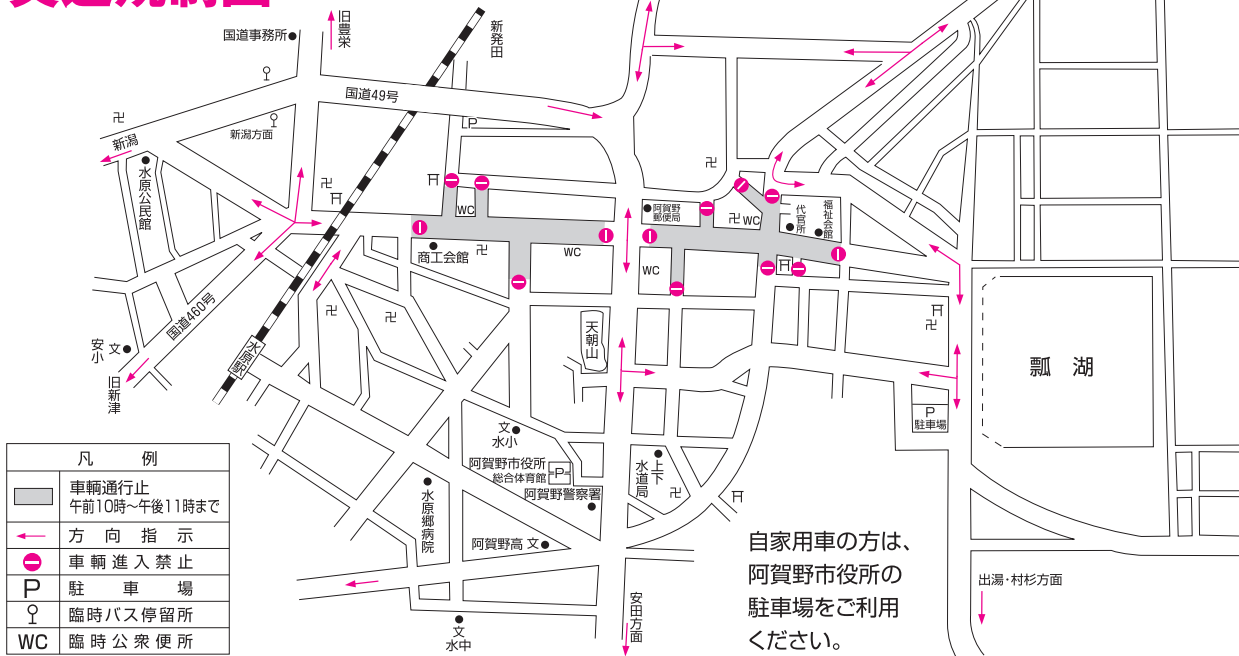

神明宮祭礼

8月22日(土)~23日(日)
交通規制図

臨時公衆便所

- フジヤ文具店様脇
- 中町パーキング隣

- 太陽信用組合様 駐車場
- 大光銀行様 駐車場

交通規制のご案内

水原まつり・菅原神社祭礼

8月24日(月)交通規制図

水原まつり・瓢湖大花火大会・菅原神社祭礼

8月25日(火)交通規制図

お願い

- ◎駐車場の不足しておりますので、なるべくお車でのご来場はご遠慮ください。
- ◎駐車場が満車になり次第、関連道路は交通を規制いたします。
- ◎立ち入り禁止区域は危険ですので、絶対に入らないでください。
- ◎県道や市道、農道等に駐車しないでください。特に瓢湖周辺の農道への乗り入れはしないでください。
- ◎タバコの吸殻やゴミ等は、各自でお持ち帰りください。
- ◎交通安全や防犯のため、懐中電灯があると便利です。
- ◎二十四日まで花火会場の場所取りは、ご遠慮ください。
- ◎バスの運行は二十一日始発から二十五日終日まで、迂回運行のため停留所が変更になります。ご注意ください。