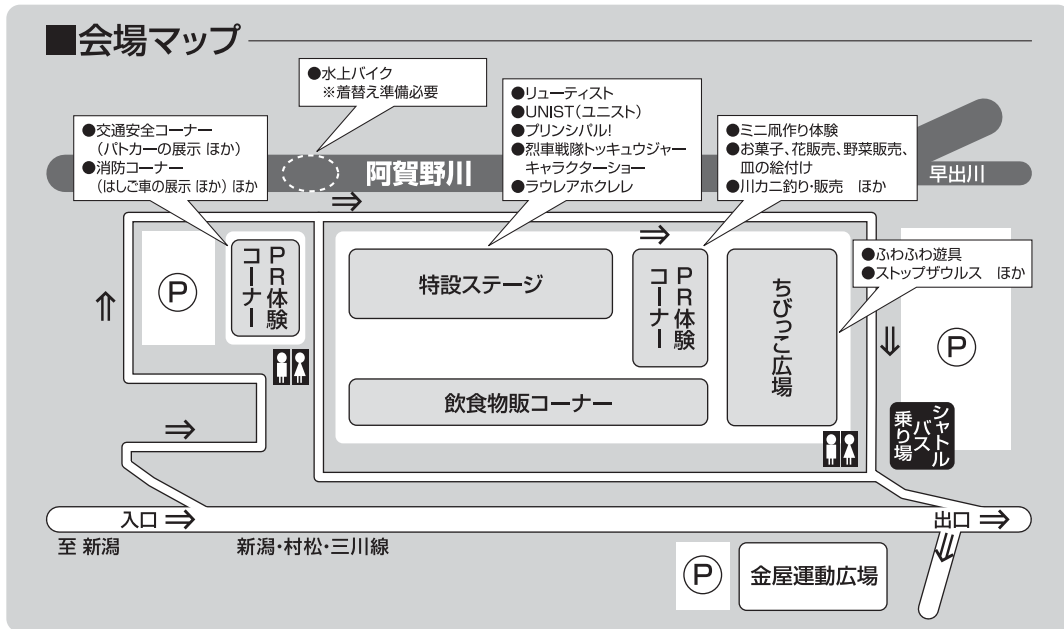

イベント タイムスケジュール

催 事	出演時間	9		10		11		12		13		14		15	
		分	30	00	30	00	30	00	30	00	30	00	30	00	30
オープニング(開会宣言のみ)	10:00~10:10														
リ्यूティスト	10:20~10:40				↔										
UNIST(ユニスト)	1回目10:50~11:20 2回目13:20~13:50					↔					↔				
プリンシパル!	12:20~12:40								↔						
烈車戦隊トッキュウジャー キャラクターショー	1回目11:30~12:10 2回目14:00~14:40						↔					↔			
ラウレアホクレレ	12:50~13:10									↔					

◎当日、イベント予定時間の若干の変更もごさいます。

物品協賛
楽しいアトラクションにて
配布します。
亀田製菓(株) 水原工場
※各商品には数に限りがございます。

ハッピー
亀田製菓株式会社 水原工場
〒959-2031 阿賀野市金田町 6 番 85 号
TEL:0250 (62) 5432 FAX:0250 (63) 1531

こころ、つながる。
+K KYOEIDO
株式会社 共栄堂
〒956-0862 新潟市秋葉区新町1-8-38
TEL 0250-24-8600 FAX 0250-25-1800
URL http://www.kyoeido.net

三条小須戸線大秋排水機場向かいにある初心者や親子でも楽しめる河川敷のゴルフ体験場です。ぜひ、一度ご来場下さい。
信濃パレーゴルフ体験場
【プレー料金(1ラウンド)】
●平日: ¥2,500
●土日休日: ¥3,000
●小学生: ¥1,000
小学生も大歓迎!
毎週木曜日は女性1,000円割引!
信濃パレー緑水レクリエーション広場 指定管理者
グリーン&フィールド
〒956-0054 新潟市秋葉区大秋地先河川敷
TEL/FAX 0250-23-1222
URL http://www.shinsui-rec.com/

◆企画展示「ハーブ展」
9月10日~11月16日
◆シルバー無料デー
9月14日・15日
*対象65歳以上
◆秋の植物園まつり
9月20日・21日 9:30~16:00
緑の夢王国 **新潟県立植物園**
新潟市秋葉区金津186番地 TEL 0250-24-6465
入館料: 大人 600円、小中学生 100円 屋外入園無料

損保ジャパン
(有)樋口保険企画
〒956-0861 新潟市秋葉区北上3丁目12番6号
TEL 0250-22-6774 FAX 0250-24-9110
生命保険 & 損害保険★企画設計★

ネットの時代に
高まる存在価値...「新聞」
好きな時に、好きな場所で
読める、見られる
ご愛読ありがとうございます
Ns(有)新津新聞販売センター
TEL 0250-22-2015
0120-84-2015

今までなかった月々2,000円台からの
ホームセキュリティα
ALSOX
新潟総合警備保障(株)
本社: 新潟市東区小町1-17-20
TEL 025-274-1965
阿賀野支社: 阿賀野市堀越2303番地
TEL 0250-61-2008

パンフ・カタログ
チラシ・ポスター
伝票・帳票
トヨビジネス
株式会社
本社・工場/新潟市秋葉区古田3丁目10-7
TEL (0250) 24-6633 FAX (0250) 24-6638
新潟営業所/新潟市中央区越ヶ山4丁目19-1 A-206
TEL (025) 257-7272 FAX (025) 257-7273

ガスマート!
天然ガスでできる豊かでスマートな暮らし
越後天然ガス
新潟市秋葉区新津4516番地
☎ 0250-24-2171
http://www.echiten-gas.co.jp/

地域社会の発展に貢献する
新津建設業協同組合
〒956-0031 新潟市秋葉区新津4530-1
新津管内建設会館(株)内
TEL (0250) 24-2103(代)
FAX (0250) 24-2105

安全安心な地域づくりに貢献
新津区測量設計協同組合
〒956-0035 新潟市秋葉区程島2040-3 ☎ 0250-24-0312
理事長 株新和測量設計事務所 事務局長 株斉藤測量設計
代表取締役 岩 文雄 代表取締役 志 田 均
新潟市秋葉区七日町820 ☎ 0250-24-0312 新潟市秋葉区西古津16-1 ☎ 0250-24-3904
会 計 新 津 測 量 (有) 理 事 株ナミエ測量事務所
代表取締役 佐 藤 正 博 代表取締役 久 保 俊 安
新潟市秋葉区山形町3-39-39 ☎ 0250-22-1252 五泉市船越1122-22 ☎ 0250-43-5381
監査役 株 測 興 社
代表取締役 坂 井 雅 明
新潟市秋葉区小須戸94-1 ☎ 0250-38-2518

おいでよ!花いっぱい夢いっぱいの里について!
道の駅 花夢里
かむりにいっ
JA新津さつき
〒956-0055 新潟県新潟市秋葉区川根438
TEL (0250) 21-6633
ホームページ http://www.ja-kamuri.com

不用品・廃棄物の処理ならお任せ下さい!!
廃棄物の適正処理やリサイクル水循環整備で皆様のお役に立ちます
0250-23-1401
営業時間 8:00~17:00(日曜除く)
各種廃棄物の収集処理 浄化槽維持管理 解体工事 草刈 害虫駆除
(有)新津清掃社
(有)ワークアポリー新津
本社/新潟市秋葉区川口乙580番地23
小口営業所/新潟市秋葉区小口415番地1

私達も阿賀野川フェスティバルを応援します。