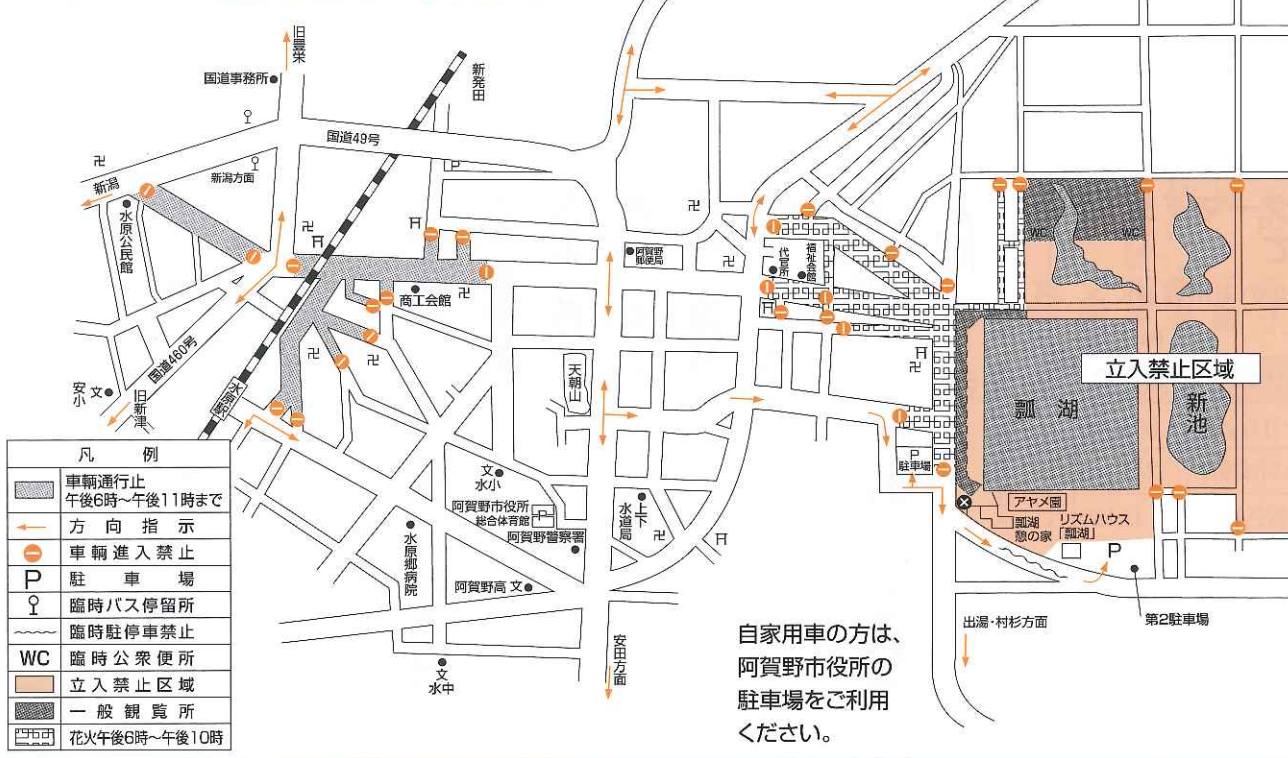

**神明宮祭礼**  
**8月22日(金)~23日(土)**  
**交通規制図**

**水原まつり・菅原神社祭礼**  
**8月24日(日) 交通規制図**

**水原まつり・瓢湖大花火大会・菅原神社祭礼**  
**8月25日(月) 交通規制図**

# 交通規制の ご案内

**臨時公衆便所**

- フジヤ文具店様脇
- 中町パーキング隣
- 大陽信用組合様 駐車場
- 大光銀行様 駐車場

**お願い**

◎ 駐車場の不足しておりますので、なるべくお車でのご来場はご遠慮ください。  
 ◎ 駐車場が満車になり次第、関連道路は交通を規制いたします。  
 ◎ 立ち入り禁止区域は危険ですので、絶対に入らないでください。  
 ◎ 県道や市道、農道等に駐車しないでください。特に瓢湖周辺の農道への乗り入れはしないでください。  
 ◎ タバコの吸殻やゴミ等は、各自でお持ち帰りください。  
 ◎ 交通安全や防犯のため、懐中電灯があると便利です。  
 ◎ 二十四日まで花火会場の場所取りは、ご遠慮ください。  
 ◎ バスの運行は二十一日始発から二十五日終日まで、迂回運行のため停留所が変更になります。ご注意ください。