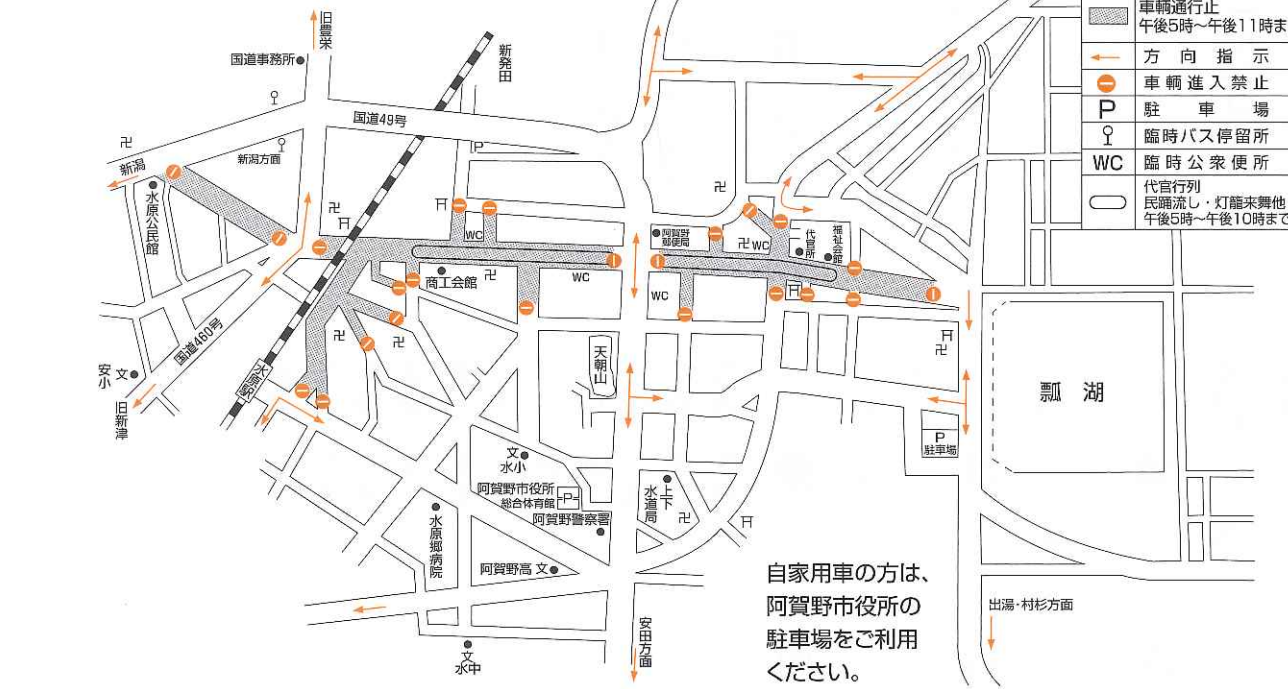

**神明宮祭礼**  
**8月22日(金)~23日(土)**  
**交通規制図**

**水原まつり・菅原神社祭礼**  
**8月24日(日) 交通規制図**

**水原まつり・瓢湖大花火大会・菅原神社祭礼**  
**8月25日(月) 交通規制図**

# 交通規制の ご案内

**臨時公衆便所**

- フジヤ文具店様脇
- 中町パーキング隣
- 大陽信用組合様 駐車場
- 大光銀行様 駐車場

**お願い**

◎ 駐車場の不足しておりますので、なるべくお車でのご来場はご遠慮ください。  
 ◎ 駐車場が満車になり次第、関連道路は交通を規制いたします。  
 ◎ 立ち入り禁止区域は危険ですので、絶対に入らないでください。  
 ◎ 県道や市道、農道等に駐車しないでください。特に瓢湖周辺の農道への乗り入れはしないでください。  
 ◎ タバコの吸殻やゴミ等は、各自でお持ち帰りください。  
 ◎ 交通安全や防犯のため、懐中電灯があると便利です。  
 ◎ 二十四日まで花火会場の場所取りは、ご遠慮ください。  
 ◎ バスの運行は二十一日始発から二十五日終日まで、迂回運行のため停留所が変更になります。ご注意ください。